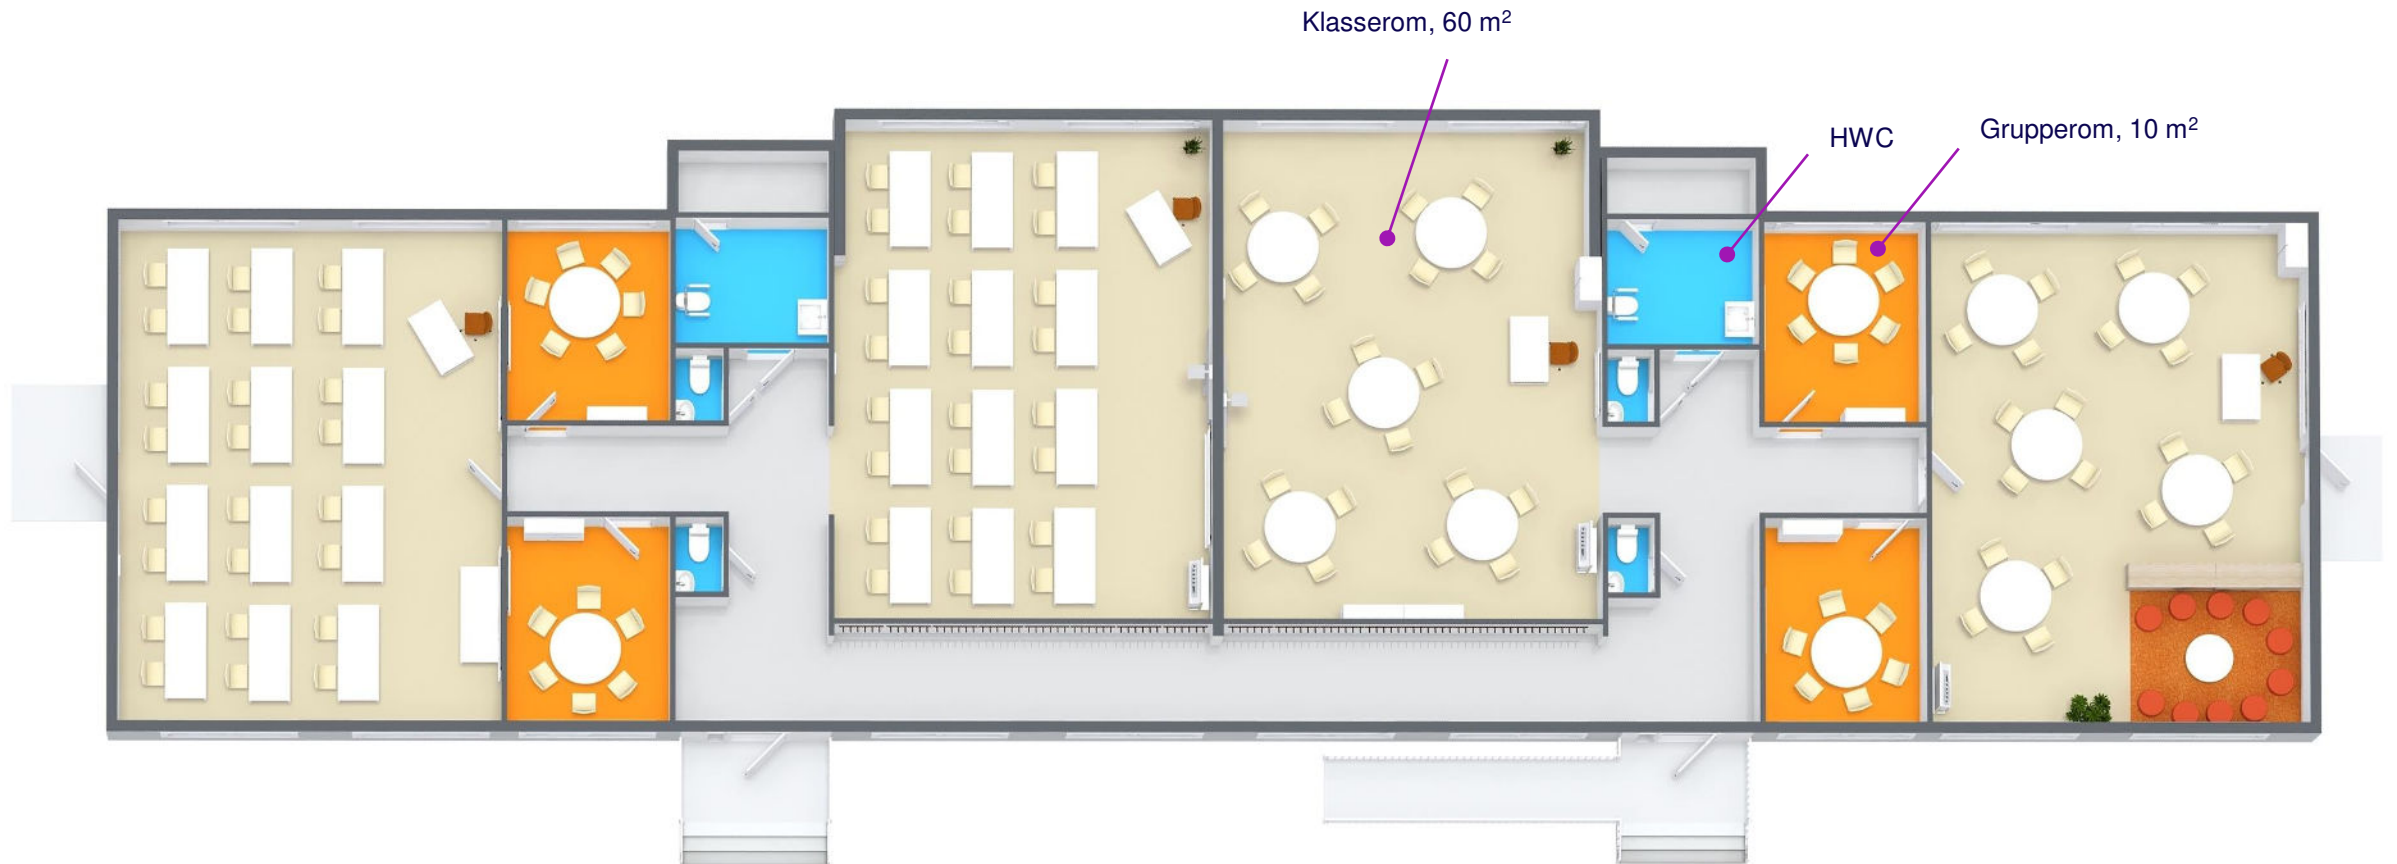

# Skole, ca 416 m<sup>2</sup>

# Skole, ca 810 m<sup>2</sup>

# Profesjonelt kjøkken ca 78 m<sup>2</sup>

Kjøkkenet fra Adapteo er et moderne, velutstyrt og ergonomisk gjennomtenkt kjøkken, både for mottak og tilberedning.