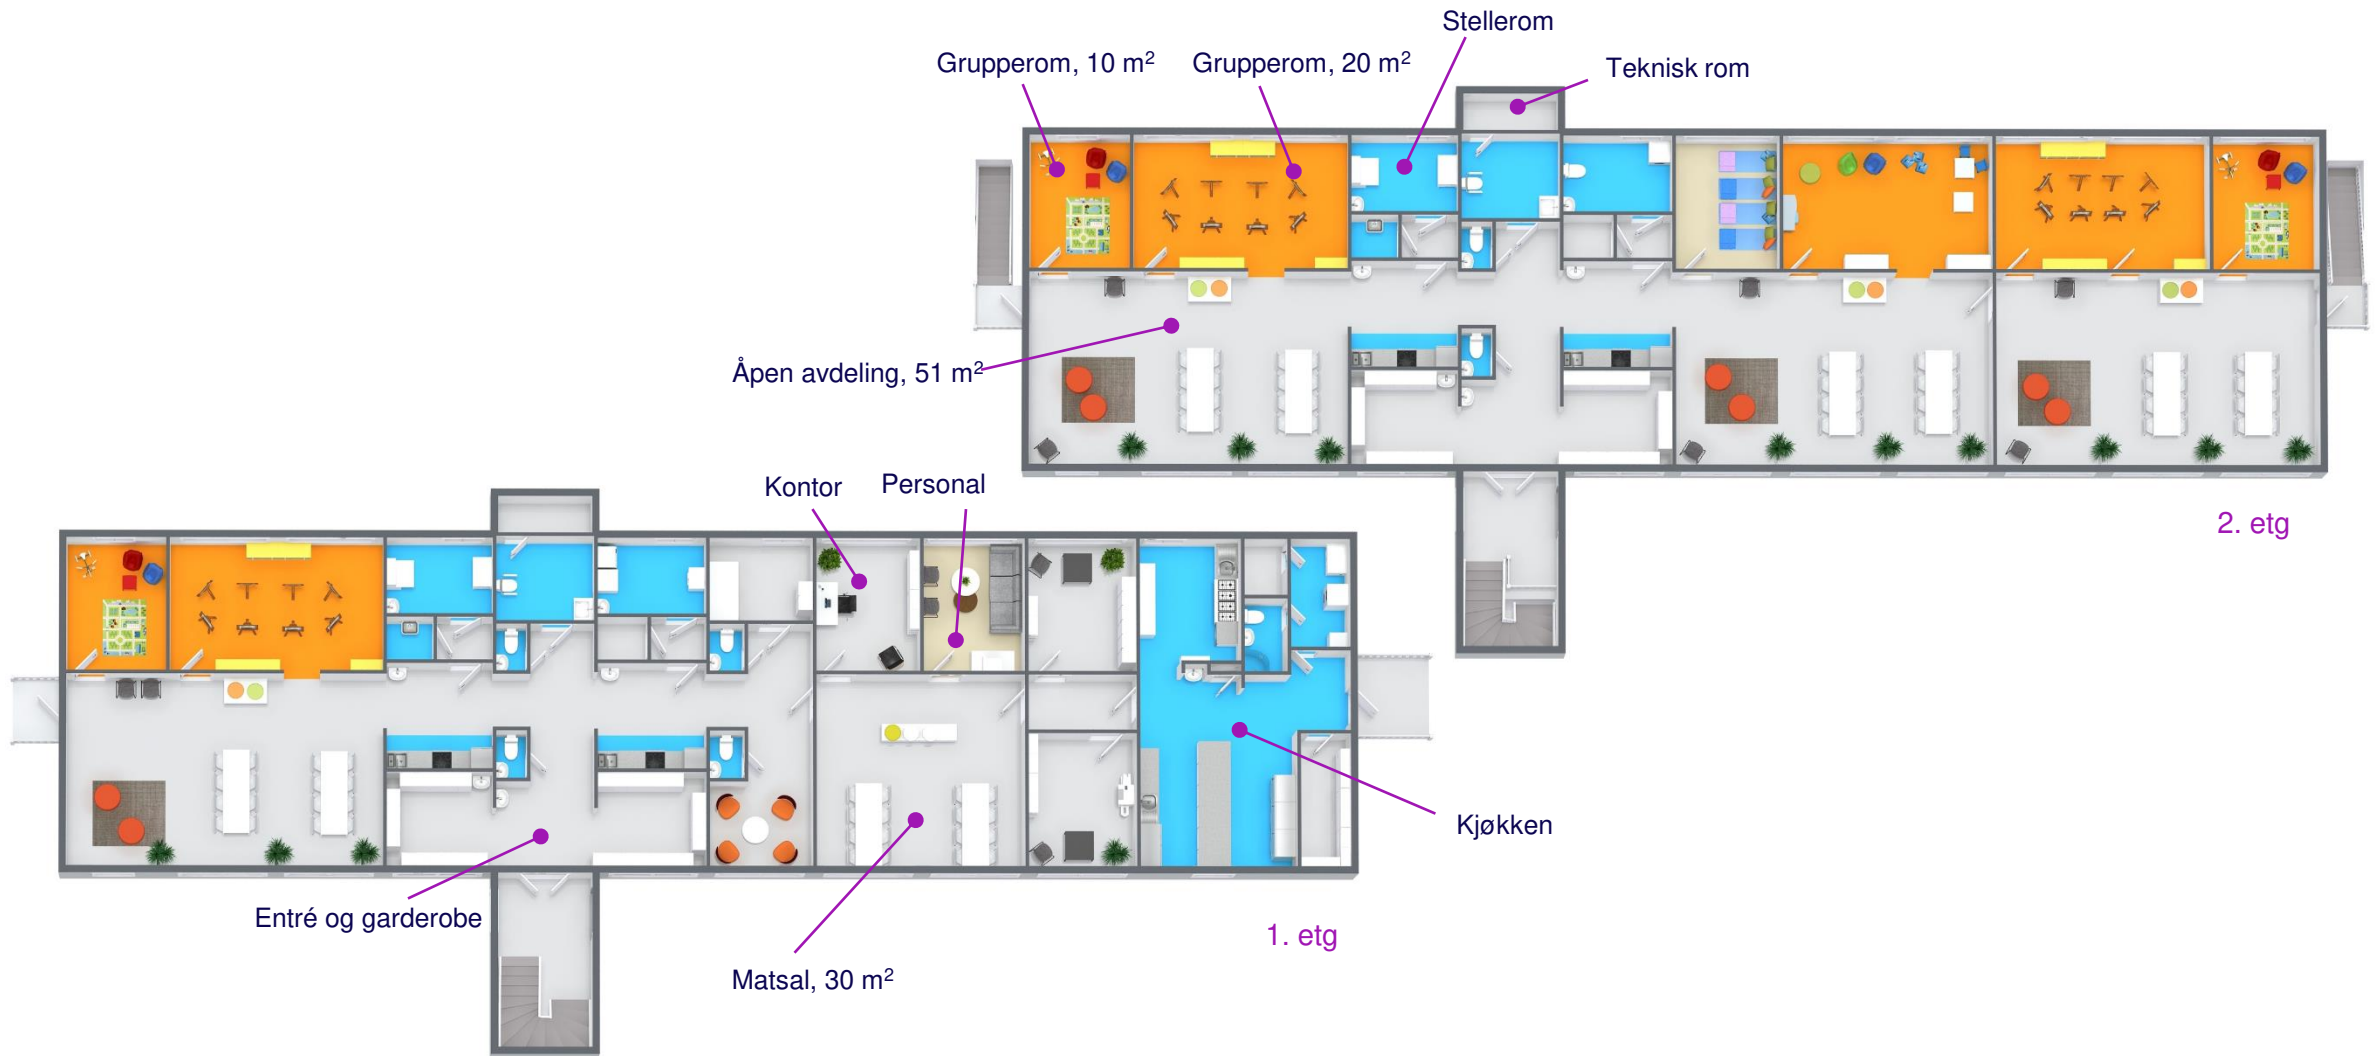

# Barnehage, ca 740 m<sup>2</sup>

# Profesjonelt kjøkken ca 78 m<sup>2</sup>

Kjøkkenet fra Adapteo er et moderne, velutstyrt og ergonomisk gjennomtenkt kjøkken, både for mottak og tilberedning.