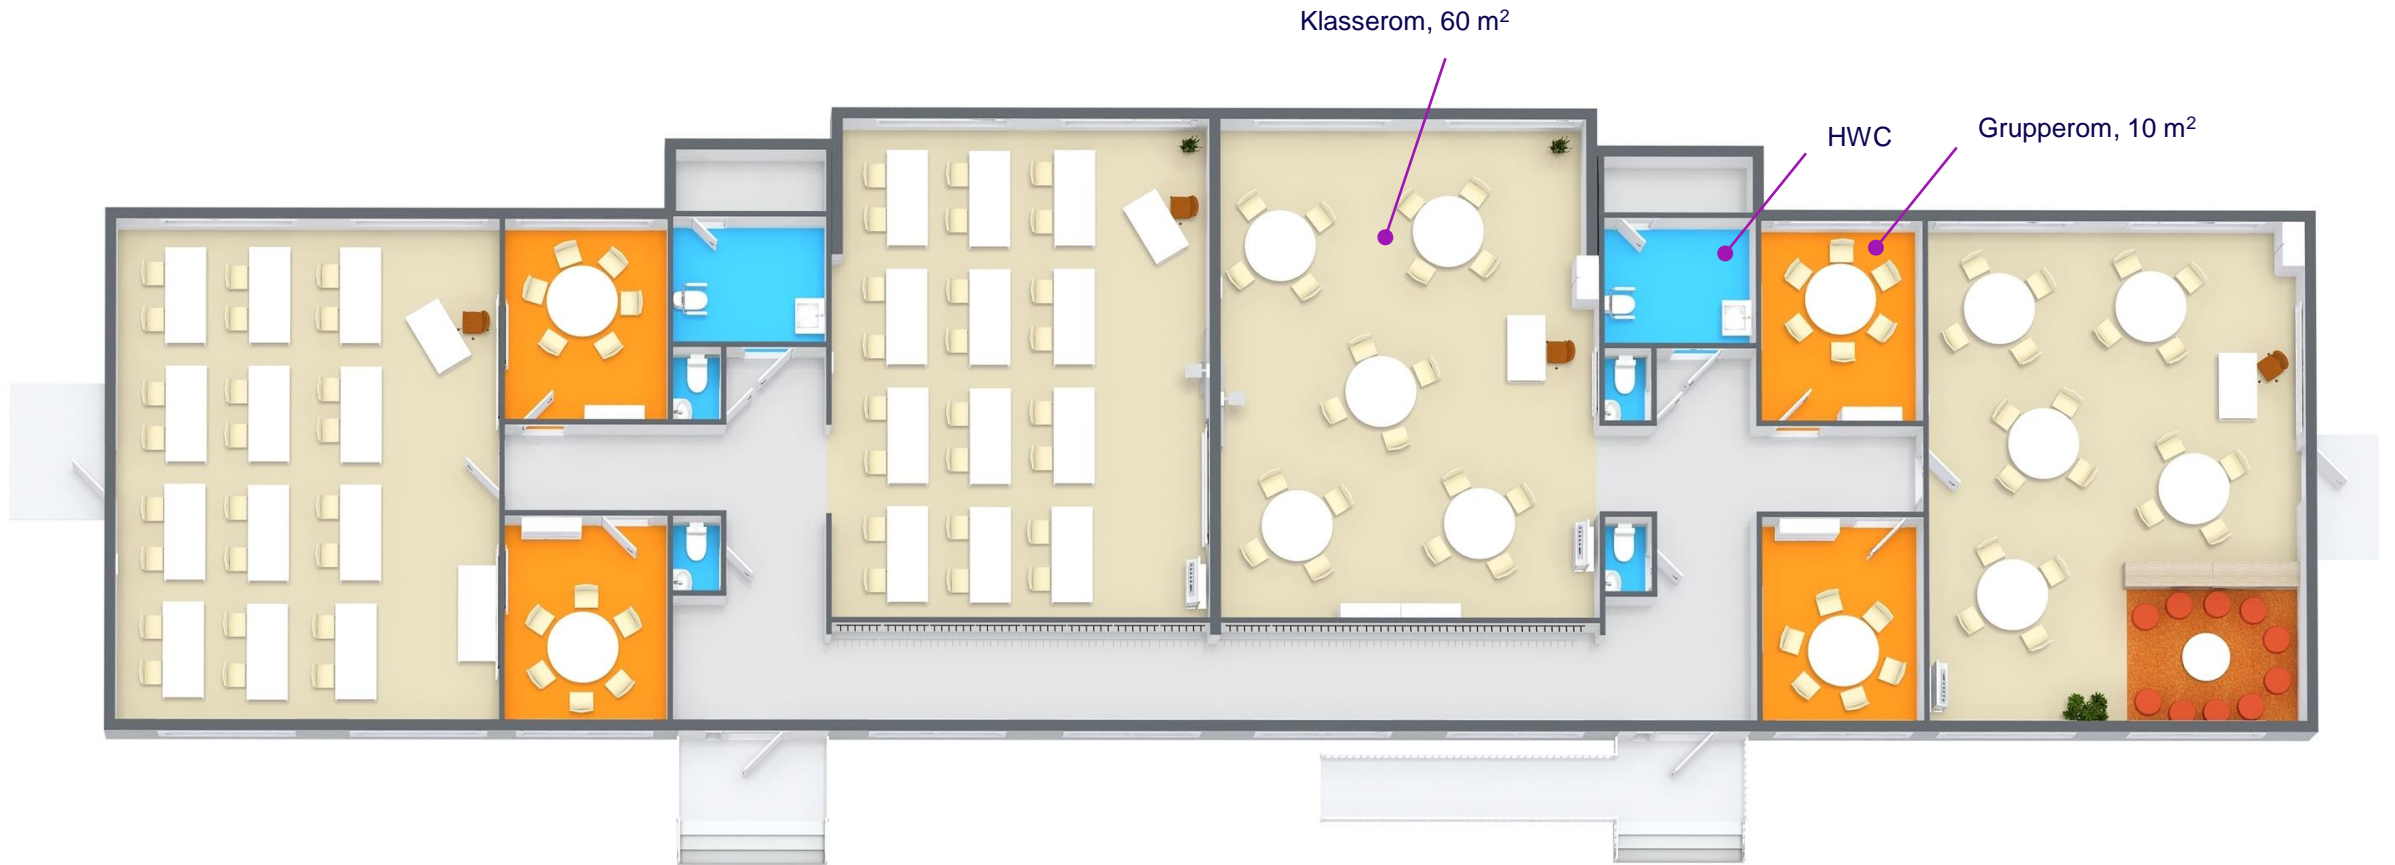

# Skole, ca 416 m<sup>2</sup>

# Skole, ca 810 m<sup>2</sup>

# Profesjonelt kjøkken ca 78 m<sup>2</sup>

Kjøkkenet fra Adapteo er et moderne, velutstyrt og ergonomisk gjennomtenkt kjøkken, både for mottak og tilberedning.