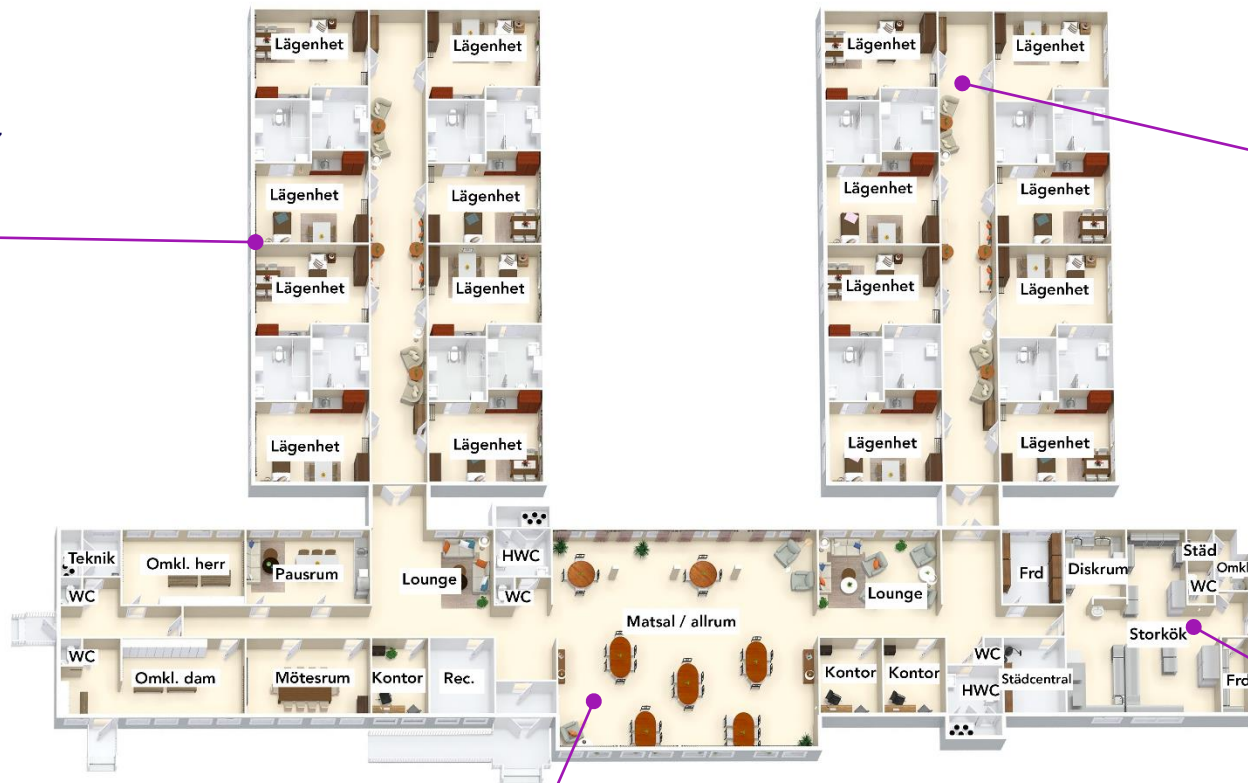

Eldrebolig

Hver seksjon inneholder fire leiligheter med et romareal på 33,7 kvm pr leilighet. Bruttoarealet per seksjon er 176 kvm.

Doble dører til leilighetene.
Brede korridorer med sitteplasser

Fullt utrustet kjøkken, utviklet i samarbeid med Electrolux

Kontor, sosial sone og matsal i nær tilknytning til hverandre