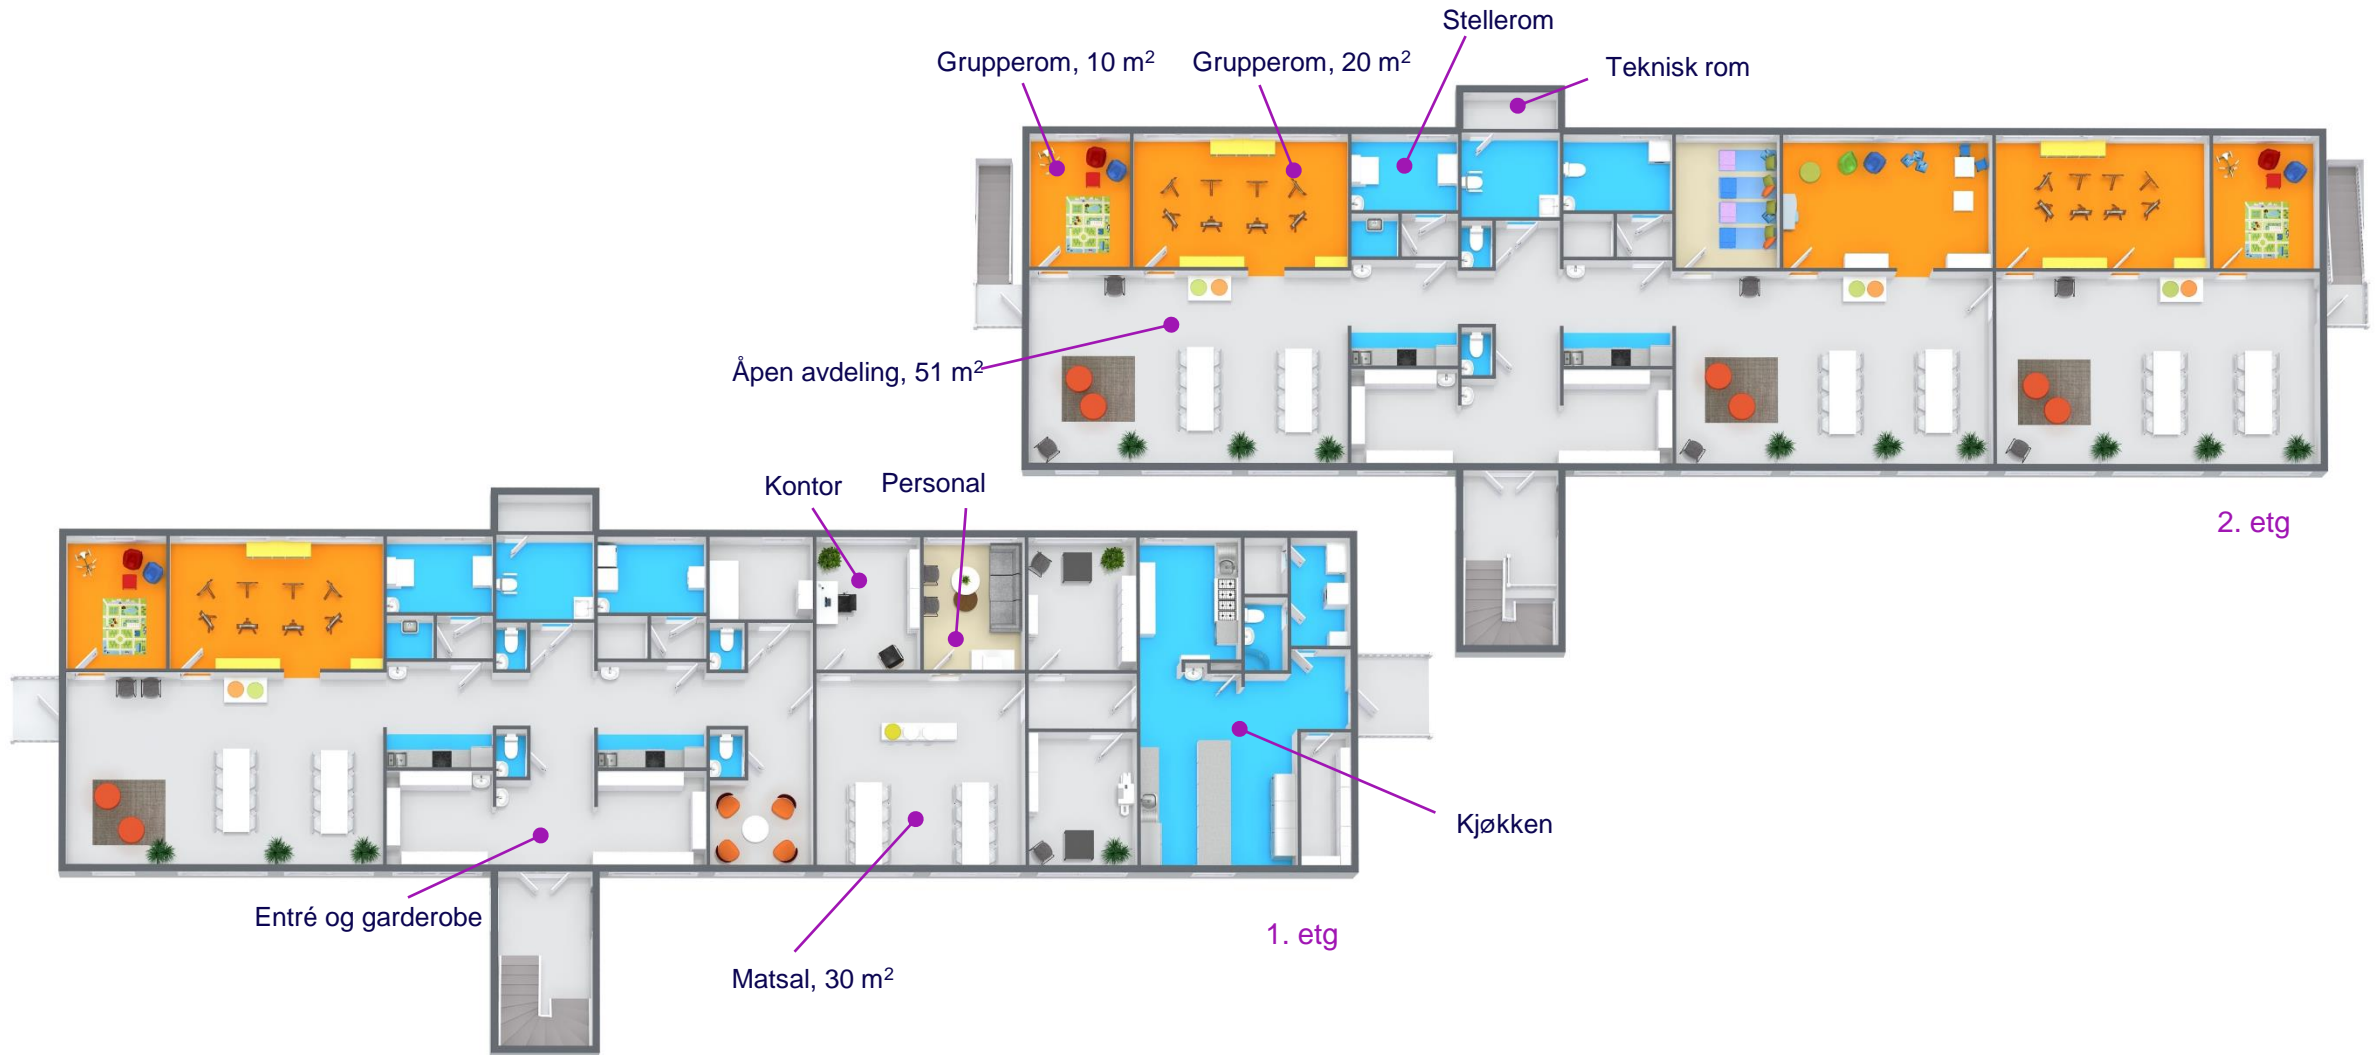

Barnehage, ca 740 m²

Profesjonelt kjøkken ca 78 m²

Kjøkkenet fra Adapteo er et moderne, velutstyrt og ergonomisk gjennomtenkt kjøkken, både for mottak og tilberedning.